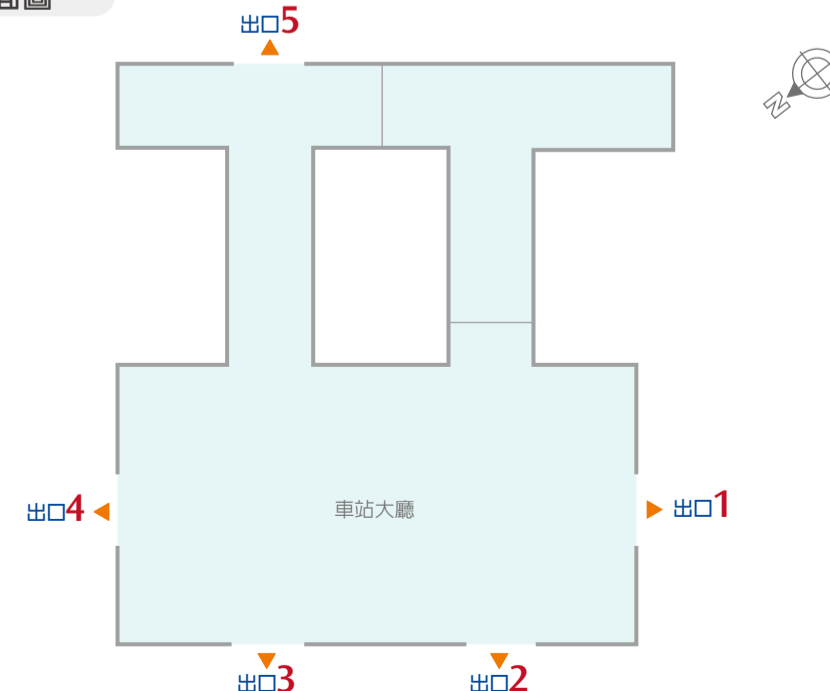

苗栗站一樓平面圖

高鐵路快捷公車 出口1 客運轉運站 出口1 排班計程車 出口1 臺鐵豐富站 出口5