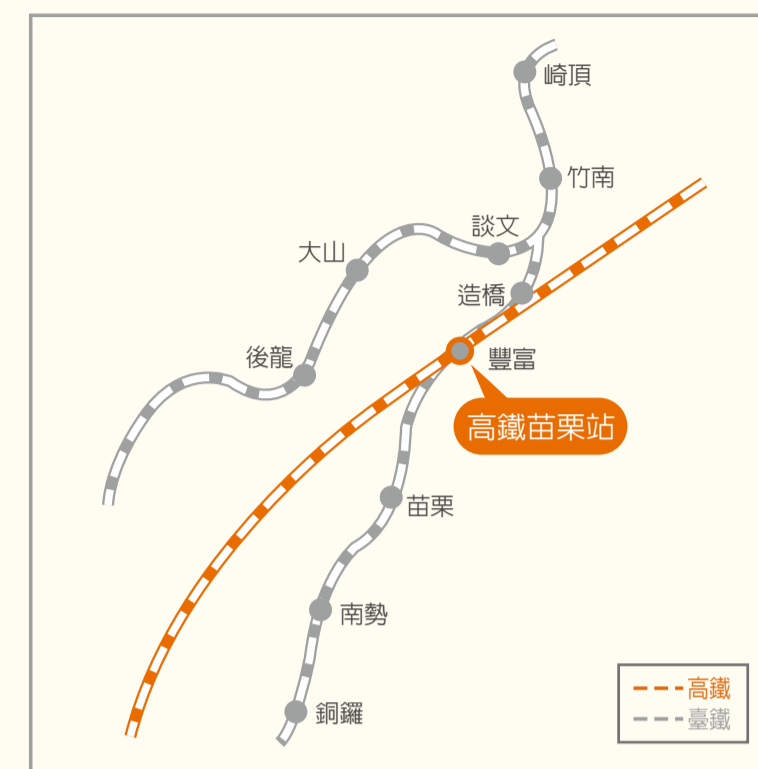

●本地圖非依比例尺繪製

苗栗站

Miaoli Station

苗栗地區示意圖

●本地圖非依比例尺繪製

臺鐵資訊

臺鐵路線圖

臺鐵時刻表