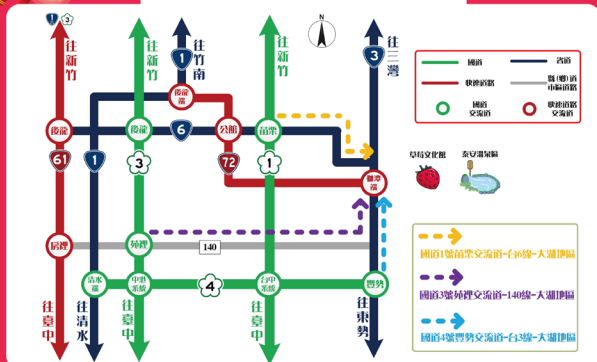

豐富大獎 旅遊基金等您拿!

春節遊苗栗，勁賞大抽獎

第一抽 金泉投泰安，十泉十美抽好運!

第二抽 觀光亮點拿獎金，最高一萬元!!!

第三抽 鎖定FB「苗栗玩透透」，大獎拿不完!

多項大獎
等您拿!

各活動以主辦單位發佈內容為主，主辦單位保有修改及調整的權利。 廣告

2025春遊苗栗全攻略 春節漫遊不壅塞

交通疏導資訊一手掌握， 善用大眾運輸過好年

草莓溫泉季-替代路線示意圖

大眾運輸

UBIKE公共自行車

對外聯絡窗口

UBIKE公共自行車客服專線：
037-558822

台灣好行-南庄線

春節期間正常行駛，依節日班次行駛，時刻表可至官網查詢。

苗栗客運股份有限公司：
037-662111-3

高雄快捷公車

金牌客運有限公司客服專線：
037-597888

各活動以主辦單位發佈內容為主，主辦單位保有修改及調整的權利。 廣告